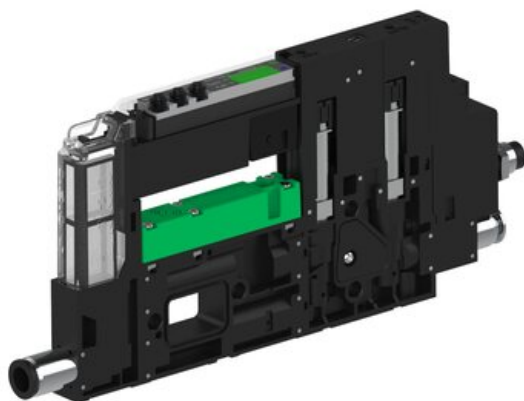

Eżektor piCOMPACT10X MICRO dod.poziom podciśnienia, pojedynczy, 1 kanał, złącze Ø4, NC próżnia i przedmuch, (PC.X.MC1.S.AAA.S16.1X.4.EI.CCPA) (9919667) - Piab

Numer artykułu SKU:
9919667

Numer artykułu producenta:

Czas wysyłki: Do 2-3 dni

OPIS PRODUKTU

DANE TECHNICZNE

Nr kat.

9919667