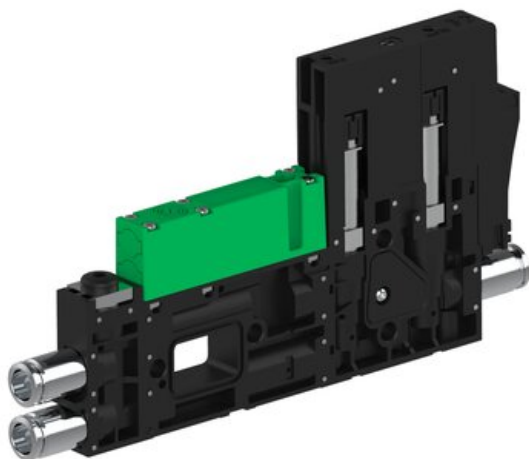

Eżektor piCOMPACT10X MICRO dod.poziom podciśnienia, podwójny, 1 kanał, złącze 1/4", NC próżnia i przedmuch, (PC.X.MC2.S.DBX.X214.1X.14.El.CCP6) (9919712) - Piab

Numer artykułu SKU:
9919712

Numer artykułu producenta:

Czas wysyłki: Do 2-3 dni

OPIS PRODUKTU

DANE TECHNICZNE

Nr kat.

9919712