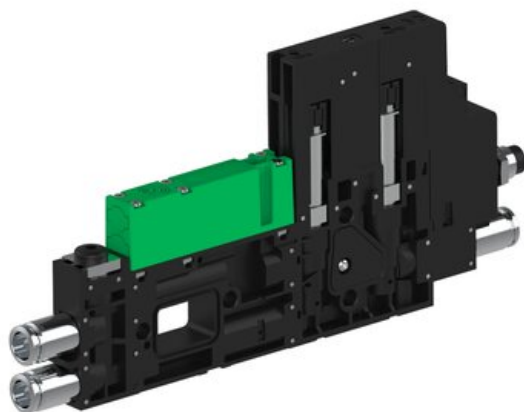

Najszerza
oferta
pneumatyki
w Polsce

Szybka dostawa
24 h / 48 h

Biuro Obsługi Klienta
+48 71 799 45 81

Eżektor piCOMPACT10X MICRO dod.poziom podciśnienia, podwójny, 1 kanał, złącze 1/4", NC próżnia i przedmuch, (PC.X.MC2.S.DBX.X214.1X.14.El.CCPA) (9919713) - Piab

Numer artykułu SKU:
9919713

Numer artykułu producenta:

Czas wysyłki: Do 2-3 dni

OPIS PRODUKTU

DANE TECHNICZNE

Nr kat.

9919713

Data wygenerowania podsumowania: 09.06.2026r, g. 03:40