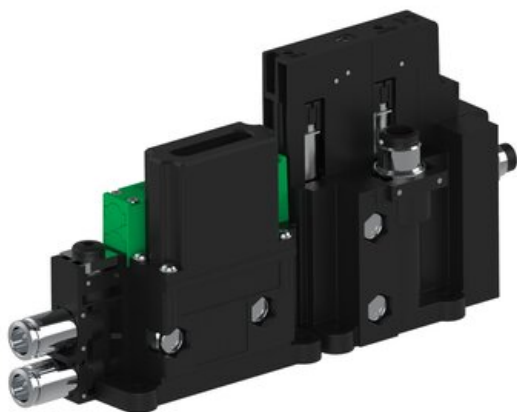

Najszerza  
oferta  
pneumatyki  
w Polsce

Szybka dostawa  
24 h / 48 h

Biuro Obsługi Klienta  
+48 71 799 45 81

Eżektor piCOMPACT10X MICRO dod.poziom podciśnienia, podwójny, 1 kanał, złącze 1/4", NC próżnia i przedmuch, (PC.X.MC2.S.DBX.X214.1X.14.EN.CCPA) (9919714) - Piab