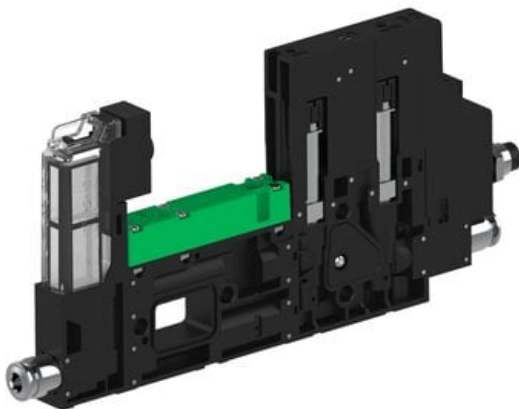

Eżektor piCOMPACT10X MICRO wys, przepływ podciśnienia, pojedynczy, 1 kanał, złącze Ø4, NC próżnia i przedmuch, (PC.S.MC1.S.CBX.X14.1X.4.EI.CCPA) (9919778) - Piab

Numer artykułu SKU:
9919778

Numer artykułu producenta:

Czas wysyłki: Do 2-3 dni

OPIS PRODUKTU

DANE TECHNICZNE

Nr kat.

9919778