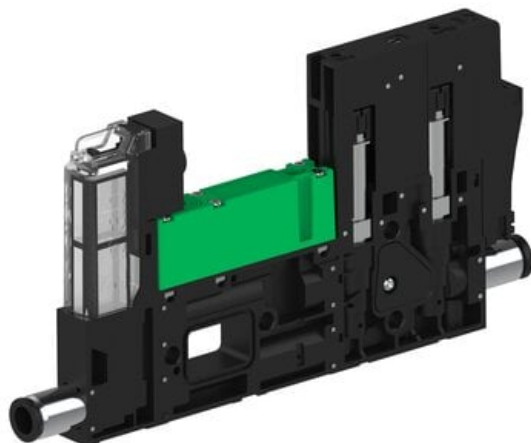

Eżektor piCOMPACT10X MICRO dod. wys, przepływ podciśnienia, podwójny, 1 kanał, złącze Ø6, NO próżnia + NC przedmuch, (PC.T.MC2.S.CBX.S16.1X.6.EI.OCP6) (9919795) - Piab

Numer artykułu SKU:
9919795

Numer artykułu producenta:

Czas wysyłki: Do 2-3 dni

OPIS PRODUKTU

DANE TECHNICZNE

Nr kat.

9919795