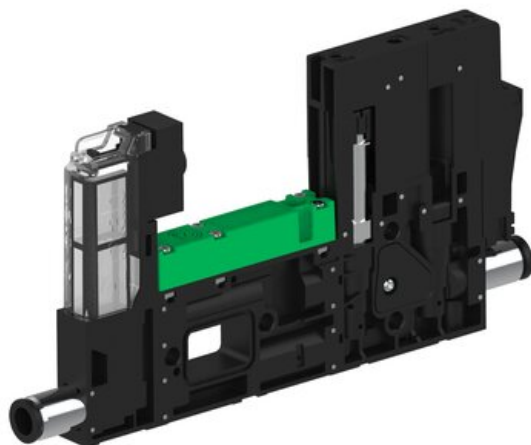

Eżektor piCOMPACT10X MICRO dod. wys, przepływ podciśnienia, pojedynczy, 1 kanał, złącze Ø6, NC próżnia, (PC.T.MC1.S.EBX.S16.1X.6.El.CP6) (9919799) - Piab

Numer artykułu SKU:
9919799

Numer artykułu producenta:

Czas wysyłki: Do 2-3 dni

OPIS PRODUKTU

DANE TECHNICZNE

Nr kat.

9919799