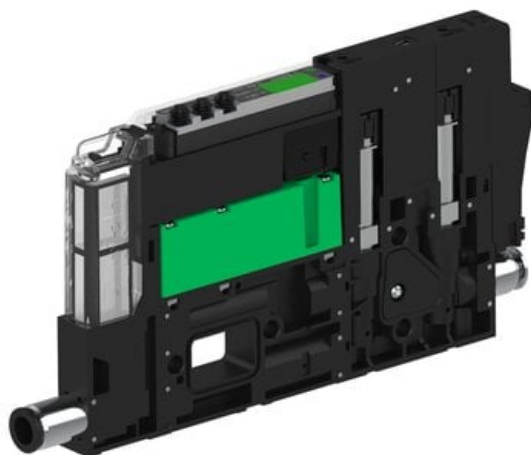

Eżektor piCOMPACT10X MICRO, niskie ciś. zasilania, podwójny, 1 kanał, złącze Ø4, NC próżnia i przedmuch, (PC.L.MC2.S.BAA.X16.1X.4.EI.CCP6) (9919868) - Piab

Numer artykułu SKU:
9919868

Numer artykułu producenta:

Czas wysyłki: Do 2-3 dni

OPIS PRODUKTU

DANE TECHNICZNE

Nr kat.

9919868