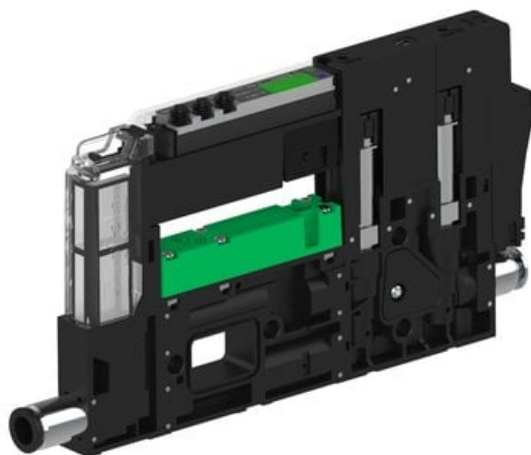

Eżektor piCOMPACT10X MICRO, niskie ciś. zasilania, pojedynczy, 1 kanał, złącze Ø4, NC próżnia i przedmuch, (PC.L.MC1.S.BAA.X16.1X.4.EI.CCP6) (9919869) - Piab

Numer artykułu SKU:
9919869

Numer artykułu producenta:

Czas wysyłki: Do 2-3 dni

OPIS PRODUKTU

DANE TECHNICZNE

Nr kat.

9919869