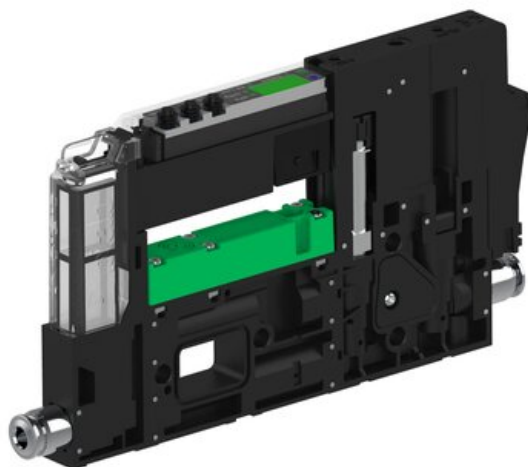

Najszersza
oferta
pneumatyki
w Polsce

Szybka dostawa
24 h / 48 h

Biuro Obsługi Klienta
+48 71 799 45 81

Eżektor piCOMPACT10X MICRO dod.poziom podciśnienia, pojedynczy, 1 kanał, złącze Ø4, NC próżnia, (PC.X.MC1.S.EBA.S14.1X.4.El.CP6) (9919890) - Piab