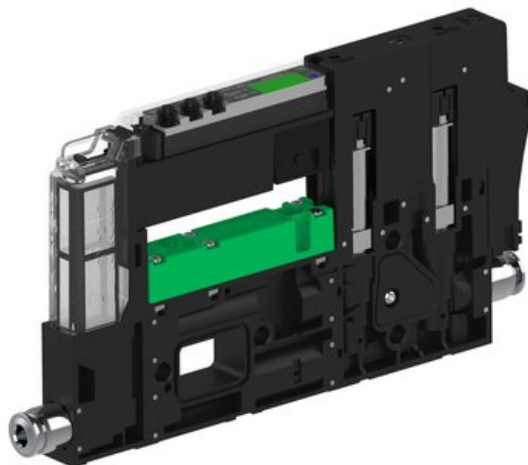

Eżektor piCOMPACT10X MICRO dod.poziom podciśnienia, pojedynczy, 1 kanał, złącze Ø4, NC próżnia i przedmuch, (PC.X.MC1.S.DBA.S14.1X.4.EI.CCP6) (9919899) - Piab

**Numer artykułu SKU:**  
**9919899**

Numer artykułu producenta:  
-----