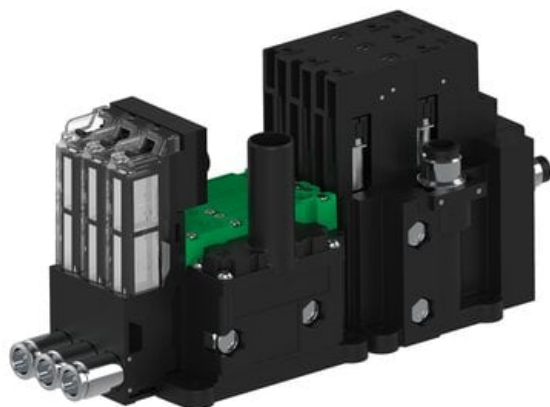

Najszersza
oferta
pneumatyki
w Polsce

Szybka dostawa
24 h / 48 h

Biuro Obsługi Klienta
+48 71 799 45 81

Eżektor piCOMPACT10X MICRO dod. wys, przepływ podciśnienia, pojedynczy, 3 kanały, złącze 1/4", NC próżnia i przedmuch, (PC.T.MC1.S.DBX.S114.3X.14.EC.CCPA) (9919905) - Piab

Numer artykułu SKU:
9919905

Numer artykułu producenta:

Czas wysyłki: Do 2-3 dni

OPIS PRODUKTU

DANE TECHNICZNE

Nr kat.

9919905

Data wygenerowania podsumowania: 09.06.2026r, g. 01:00