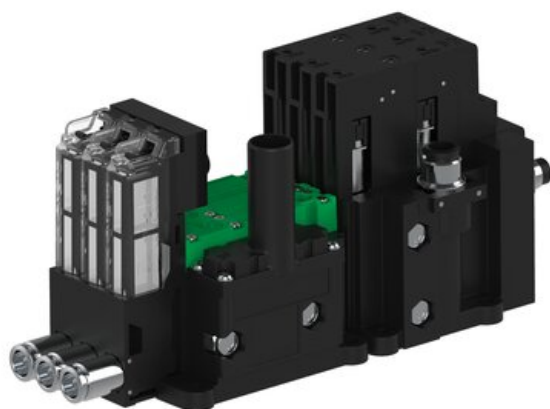

Eżektor piCOMPACT10X MICRO dod. wys, przepływ podciśnienia, pojedynczy, 3 kanały, złącze 1/4", NC próżnia i przedmuch, (PC.T.MC1.S.CBX.S114.3X.14.EC.CCPA) (9919988) - Piab

**Numer artykułu SKU:  
9919988**