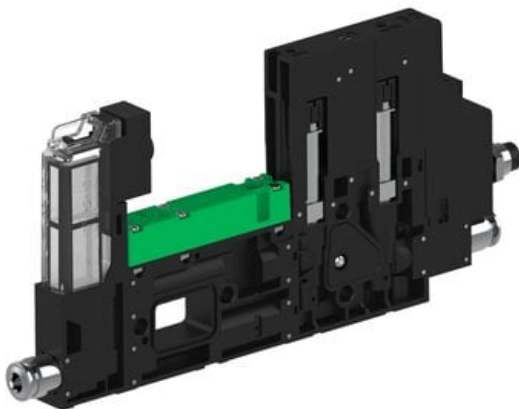

Eżektor piCOMPACT10X MICRO, niskie ciś. zasilania, pojedynczy, 1 kanał, złącze Ø4, NC próżnia i przedmuch, (PC.L.MC1.S.DBX.S14.1X.4.EI.CCPA) (9920029) - Piab

Numer artykułu SKU:
9920029

Numer artykułu producenta: