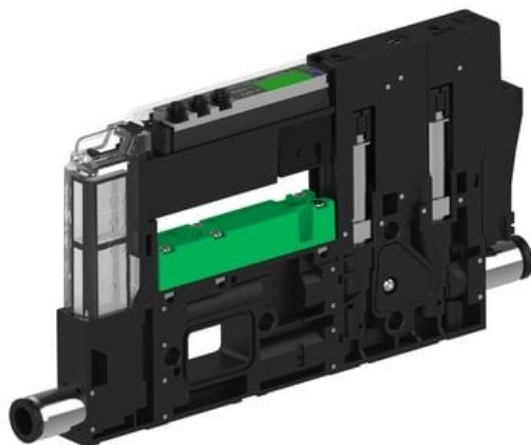

Najszerza
oferta
pneumatyki
w Polsce

Szybka dostawa
24 h / 48 h

Biuro Obsługi Klienta
+48 71 799 45 81

Eżektor piCOMPACT10X MICRO, niskie ciś. zasilania, pojedynczy, 1 kanał, złącze Ø6, NC próżnia i przedmuch, (PC.L.MC1.S.BAA.S16.1X.6.EI.CCP6) (9920057) - Piab

Numer artykułu SKU:
9920057

Numer artykułu producenta:

Czas wysyłki: Do 2-3 dni

OPIS PRODUKTU

DANE TECHNICZNE

Nr kat.

9920057