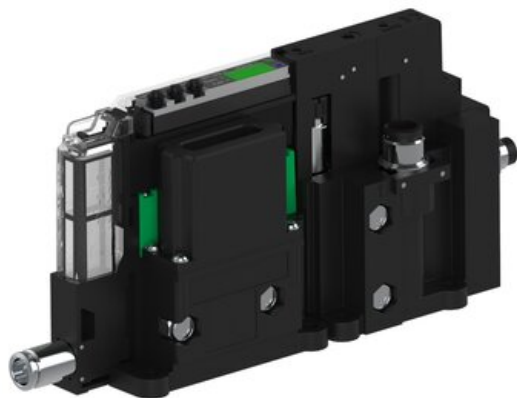

Najszerza
oferta
pneumatyki
w Polsce

Szybka dostawa
24 h / 48 h

Biuro Obsługi Klienta
+48 71 799 45 81

Eżektor piCOMPACT10X MICRO dod. wys, przepływ podciśnienia, podwójny, 1 kanał, złącze 1/4", NC próżnia, (PC.T.MC2.S.EBA.S114.1X.14.EN.CPA) (9920217) - Piab

Numer artykułu SKU:
9920217

Numer artykułu producenta:

Czas wysyłki: Do 2-3 dni

OPIS PRODUKTU

DANE TECHNICZNE

Nr kat.

9920217