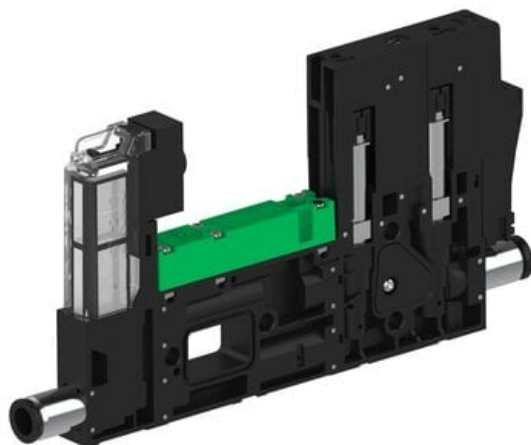

Eżektor piCOMPACT10X MICRO wys, przepływ podciśnienia, pojedynczy, 1 kanał, złącze Ø6, NC próżnia i przedmuch, (PC.S.MC1.S.DBX.S16.1X.6.EI.CCP6) (9920253) - Piab

Numer artykułu SKU:
9920253

Numer artykułu producenta:

Czas wysyłki: Do 2-3 dni

OPIS PRODUKTU

DANE TECHNICZNE

Nr kat.

9920253