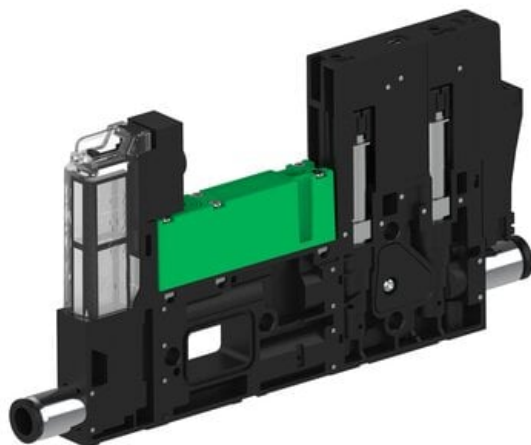

Eżektor piCOMPACT10X MICRO wys, przepływ podciśnienia, podwójny, 1 kanał, złącze Ø6, NC próżnia i przedmuch, (PC.S.MC2.S.DBX.S16.1X.6.EI.CCP6) (9920255) - Piab

Numer artykułu SKU:
9920255

Numer artykułu producenta:

Czas wysyłki: Do 2-3 dni

OPIS PRODUKTU

DANE TECHNICZNE

Nr kat.

9920255