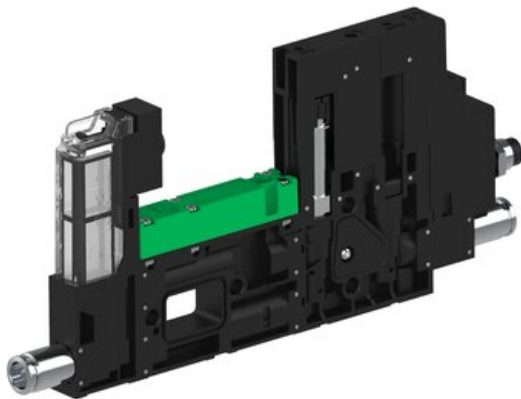

Najszerza
oferta
pneumatyki
w Polsce

Szybka dostawa
24 h / 48 h

Biuro Obsługi Klienta
+48 71 799 45 81

Eżektor piCOMPACT10X MICRO dod.poziom podciśnienia, pojedynczy, 1 kanał, złącze 1/4", NC próżnia, (PC.X.MC1.S.EBX.S114.1X.14.El.CPA) (9920343) - Piab

Numer artykułu SKU:
9920343

Numer artykułu producenta:

Czas wysyłki: Do 2-3 dni

OPIS PRODUKTU

DANE TECHNICZNE

Nr kat.

9920343

Data wygenerowania podsumowania: 09.06.2026r, g. 00:37