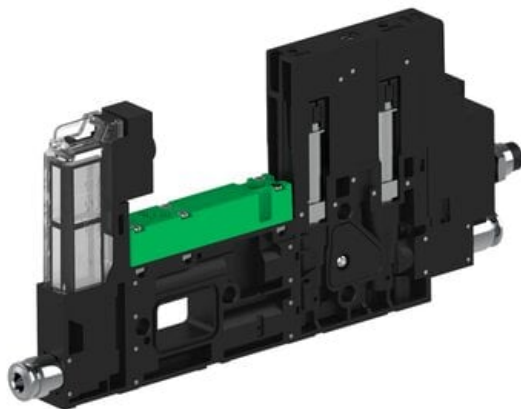

Eżektor piCOMPACT10X MICRO, niskie ciś. zasilania, pojedynczy, 1 kanał, złącze Ø4, NC próżnia i przedmuch, (PC.L.MC1.S.CBX.S14.1X.4.EI.CCPA) (9920402) - Piab

Numer artykułu SKU:
9920402

Numer artykułu producenta:

Czas wysyłki: Do 2-3 dni

OPIS PRODUKTU

DANE TECHNICZNE

Nr kat.

9920402