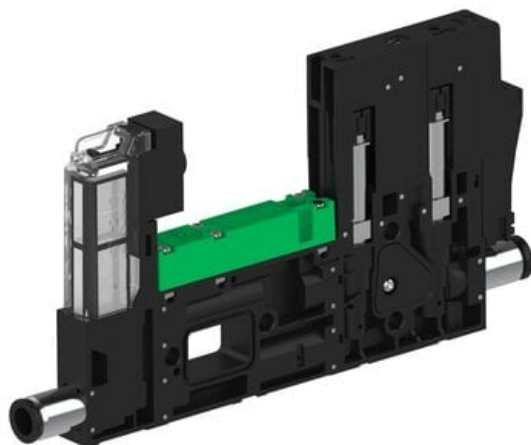

Eżektor piCOMPACT10X MICRO dod.poziom podciśnienia, pojedynczy, 1 kanał, złącze Ø6, NC próżnia i przedmuch, (PC.X.MC1.S.CBX.S16.1X.6.El.CCP6) (9920428) - Piab

**Numer artykułu SKU:**  
**9920428**

Numer artykułu producenta:  
-----