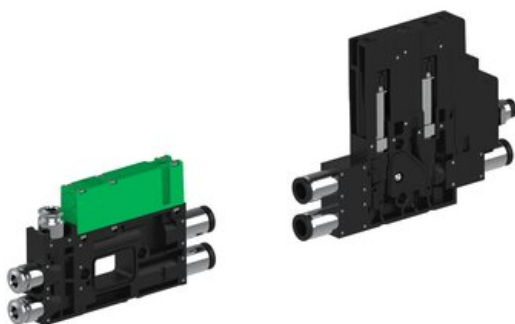

Najszersza
oferta
pneumatyki
w Polsce

Szybka dostawa
24 h / 48 h

Biuro Obsługi Klienta
+48 71 799 45 81

Eżektor piCOMPACT10X MICRO dod.poziom podciśnienia, podwójny, 1 kanał, złącze Ø6, złącze Ø6, NC próżnia i przedmuch, (PC.X.MC2.S.CBX.X34.1B.6.El.CCPA) (9920460) - Piab