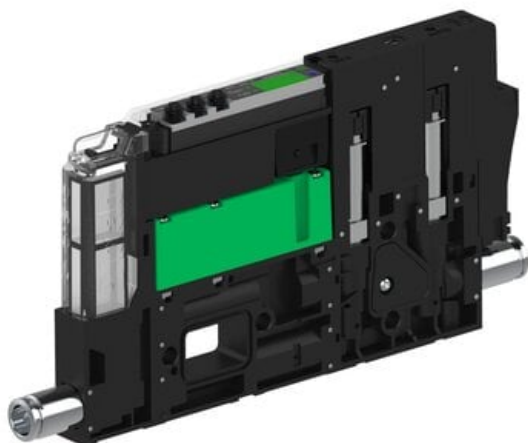

Eżektor piCOMPACT10X MICRO wys, przepływ podciśnienia, podwójny, 1 kanał, złącze 1/4", NC próżnia i przedmuch, (PC.S.MC2.S.AAA.X114.1X.14.EI.CCP6) (9920461) - Piab

Numer artykułu SKU:
9920461

Numer artykułu producenta:

Czas wysyłki: Do 2-3 dni

OPIS PRODUKTU

DANE TECHNICZNE

Nr kat.

9920461