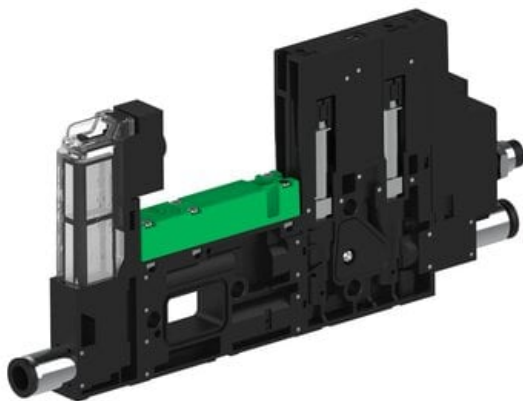

Eżektor piCOMPACT10X MICRO, niskie ciś. zasilania, pojedynczy, 1 kanał, złącze Ø6, NC próżnia i przedmuch, (PC.L.MC1.S.CBX.S16.1X.6.EI.CCPA) (9920476) - Piab

Numer artykułu SKU:
9920476

Numer artykułu producenta: