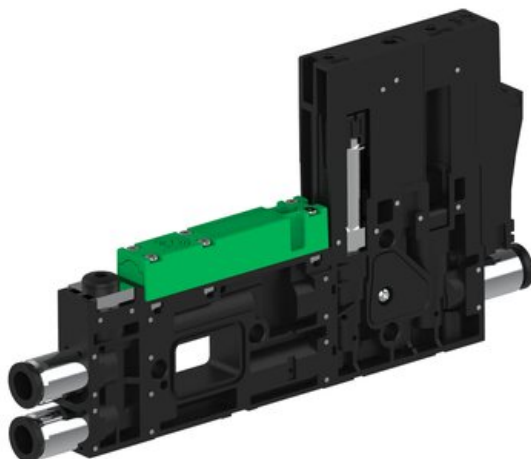

Eżektor piCOMPACT10X MICRO, niskie ciś. zasilania, pojedynczy, 1 kanał, złącze Ø6, NC próżnia, (PC.L.MC1.S.EBX.X26.1X.6.El.CP6) (9920490) - Piab

Numer artykułu SKU:
9920490

Numer artykułu producenta:

Czas wysyłki: Do 2-3 dni