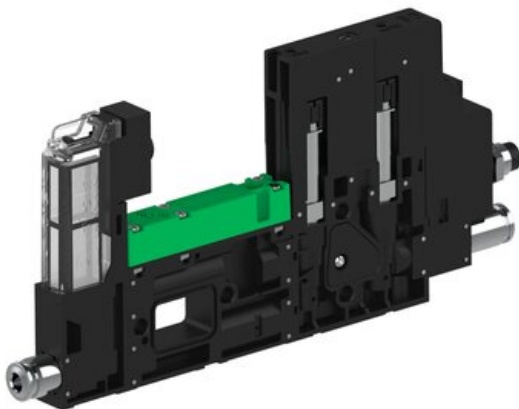

Eżektor piCOMPACT10X MICRO wys, przepływ podciśnienia, pojedynczy, 1 kanał, złącze 1/4", NC próżnia i przedmuch, (PC.S.MC1.S.CBX.S14.1X.14.El.CCPA) (9920530) - Piab

Numer artykułu SKU:
9920530

Numer artykułu producenta:

Czas wysyłki: Do 2-3 dni

OPIS PRODUKTU

DANE TECHNICZNE

Nr kat.

9920530