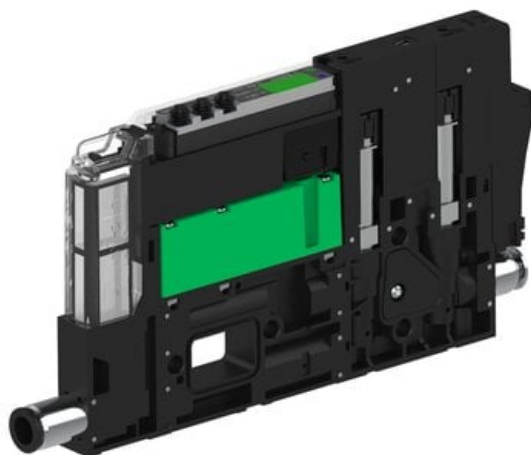

Eżektor piCOMPACT10X MICRO, niskie ciś. zasilania, podwójny, 1 kanał, złącze Ø4, NC próżnia i przedmuch, (PC.L.MC2.S.BAA.S16.1X.4.EI.CCP6) (9920535) - Piab

**Numer artykułu SKU:**  
**9920535**

Numer artykułu producenta: