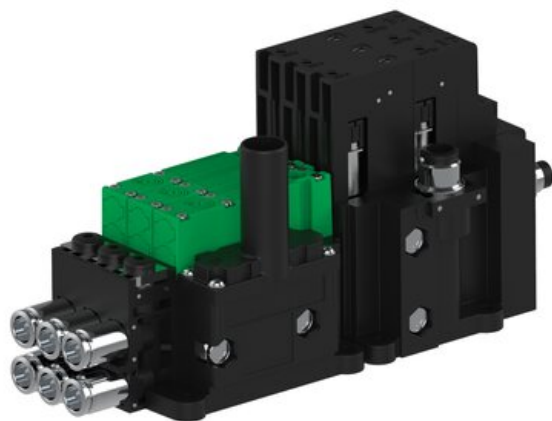

Eżektor piCOMPACT10X MICRO wys, przepływ podciśnienia, podwójny, 3 kanały, złącze 1/4", NC próżnia i przedmuch, (PC.S.MC2.S.CBX.X214.3X.14.EC.CCPA) (9920588) - Piab

Numer artykułu SKU:
9920588

Numer artykułu producenta:

Czas wysyłki: Do 2-3 dni

OPIS PRODUKTU

DANE TECHNICZNE

Nr kat.

9920588