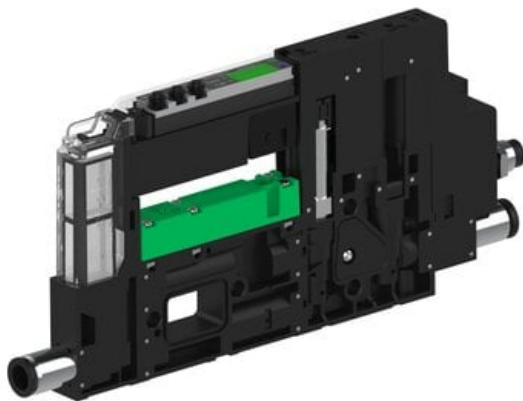

Eżektor piCOMPACT10X MICRO wys, przepływ podciśnienia, pojedynczy, 1 kanał, złącze Ø6, NC próżnia, (PC.S.MC1.S.EBA.S16.1X.6.EI.CPA) (9920657) - Piab

Numer artykułu SKU:
9920657

Numer artykułu producenta:

Czas wysyłki: Do 2-3 dni

OPIS PRODUKTU

DANE TECHNICZNE

Nr kat.

9920657