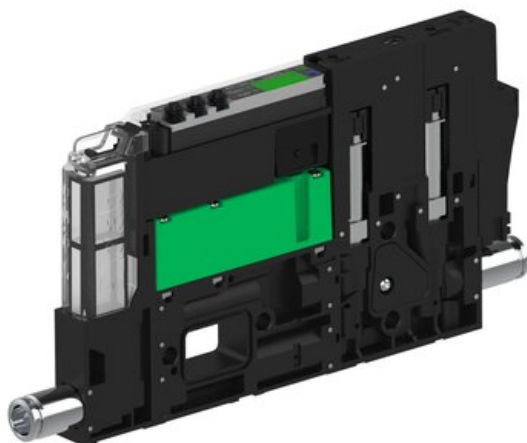

Najszerza  
oferta  
pneumatyki  
w Polsce

Szybka dostawa  
24 h / 48 h

Biuro Obsługi Klienta  
+48 71 799 45 81

Eżektor piCOMPACT10X MICRO dod.poziom podciśnienia, podwójny, 1 kanał, złącze 1/4", NC próżnia i przedmuch, (PC.X.MC2.S.CBA.S114.1X.14.El.CCP6) (9920695) - Piab