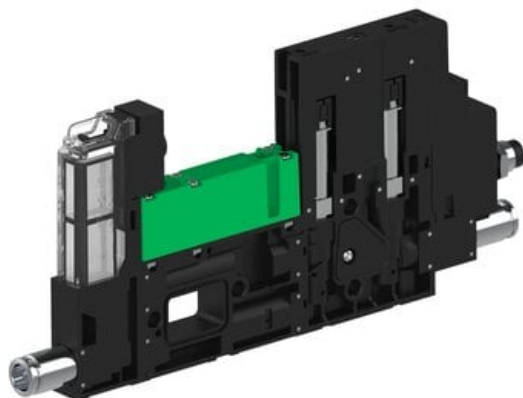

Eżektor piCOMPACT10X MICRO dod.poziom podciśnienia, podwójny, 1 kanał, złącze 1/4", NC próżnia i przedmuch, (PC.X.MC2.S.CBX.S114.1X.14.El.CCPA) (9920843) - Piab

**Numer artykułu SKU:**  
**9920843**

Numer artykułu producenta:  
-----