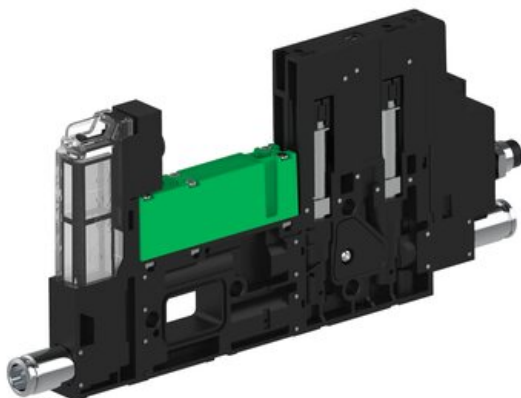

Eżektor piCOMPACT10X MICRO dod.poziom podciśnienia, podwójny, 1 kanał, złącze 1/4", NO próżnia + NC przedmuch, (PC.X.MC2.S.CBX.S114.1X.14.EI.OCPA) (9920880) - Piab

Numer artykułu SKU:
9920880

Numer artykułu producenta:

Czas wysyłki: Do 2-3 dni

OPIS PRODUKTU

DANE TECHNICZNE

Nr kat.

9920880