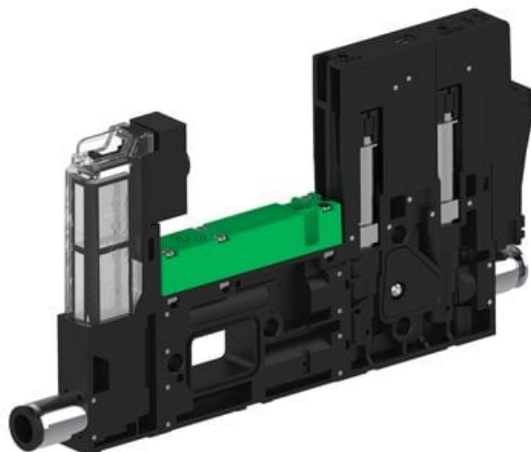

Eżektor piCOMPACT10X MICRO wys, przepływ podciśnienia, pojedynczy, 1 kanał, złącze Ø4, NC próżnia i przedmuch, (PC.S.MC1.S.CBX.S16.1X.4.El.CCP6) (9920901) - Piab

Numer artykułu SKU:  
**9920901**

Numer artykułu producenta:  
-----