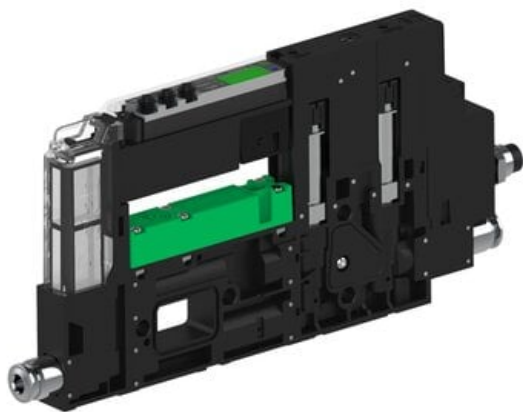

Eżektor piCOMPACT10X MICRO dod.poziom podciśnienia, pojedynczy, 1 kanał, złącze Ø4, NC próżnia i przedmuch, (PC.X.MC1.S.CAA.S14.1X.4.EI.CCNA) (9920929) - Piab

Numer artykułu SKU:
9920929

Numer artykułu producenta:

Czas wysyłki: Do 2-3 dni

OPIS PRODUKTU

DANE TECHNICZNE

Nr kat.

9920929