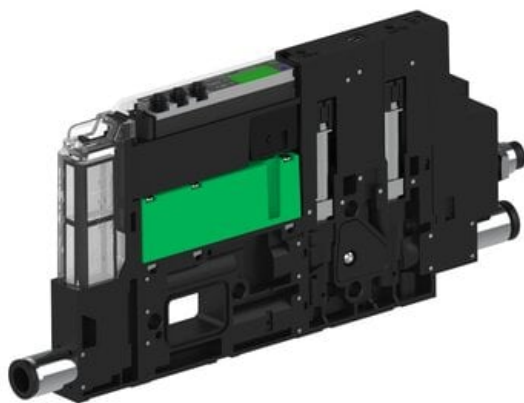

Najszerza  
oferta  
pneumatyki  
w Polsce

Szybka dostawa  
24 h / 48 h

Biuro Obsługi Klienta  
+48 71 799 45 81

Eżektor piCOMPACT10X MICRO dod.poziom podciśnienia, podwójny, 1 kanał, złącze Ø6, NC próżnia i przedmuch, (PC.X.MC2.S.CBA.S16.1X.6.EI.CCNA) (9920930) - Piab