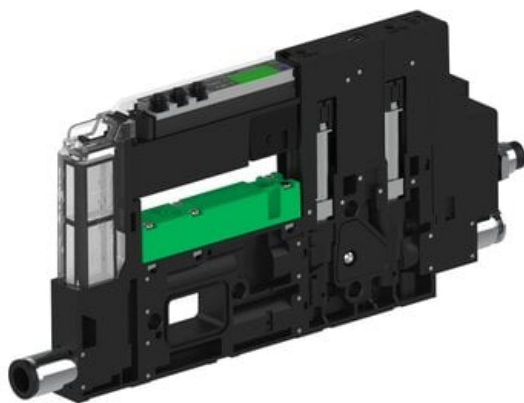

Eżektor piCOMPACT10X MICRO wys, przepływ podciśnienia, pojedynczy, 1 kanał, złącze Ø4, NC próżnia i przedmuch, (PC.S.MC1.S.CBA.S16.1X.4.EI.CCPA) (9920944) - Piab

Numer artykułu SKU:
9920944

Numer artykułu producenta:

Czas wysyłki: Do 2-3 dni

OPIS PRODUKTU

DANE TECHNICZNE

Nr kat.

9920944