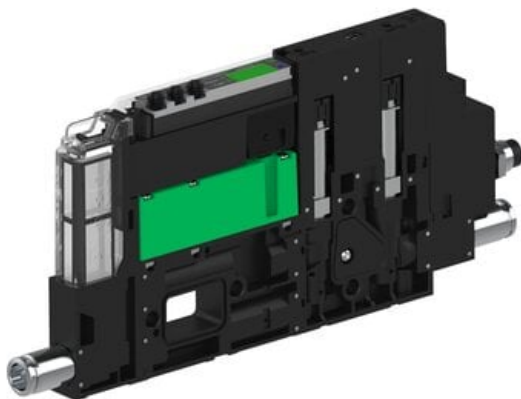

Najszerza  
oferta  
pneumatyki  
w Polsce

Szybka dostawa  
24 h / 48 h

Biuro Obsługi Klienta  
+48 71 799 45 81

Eżektor piCOMPACT10X MICRO dod.poziom podciśnienia, podwójny, 1 kanał, złącze 1/4", NC próżnia i przedmuch, (PC.X.MC2.S.AAA.S114.1X.14.El.CCPA) (9920950) - Piab