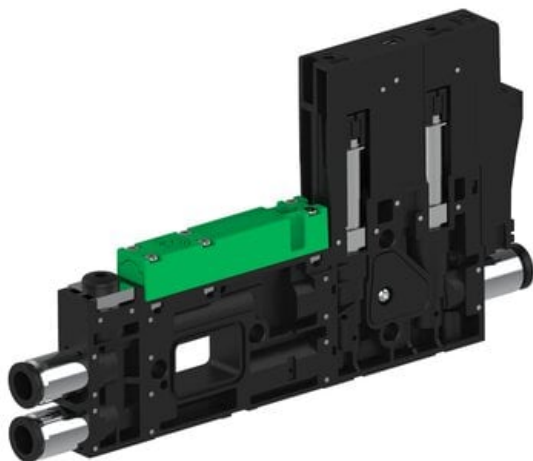

Eżektor piCOMPACT10X MICRO, niskie ciś. zasilania, pojedynczy, 1 kanał, złącze Ø6, NC próżnia i przedmuch, (PC.L.MC1.S.CBX.X26.1X.6.EI.CCP6) (9920988) - Piab

Numer artykułu SKU:
9920988

Numer artykułu producenta:

Czas wysyłki: Do 2-3 dni

OPIS PRODUKTU

DANE TECHNICZNE

Nr kat.

9920988