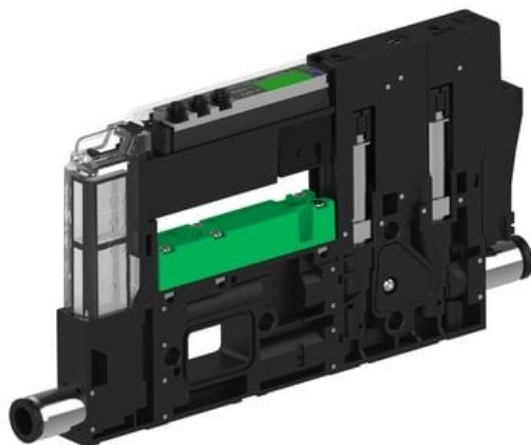

Najszerza  
oferta  
pneumatyki  
w Polsce

Szybka dostawa  
24 h / 48 h

Biuro Obsługi Klienta  
+48 71 799 45 81

Eżektor piCOMPACT10X MICRO, niskie ciś. zasilania, pojedynczy, 1 kanał, złącze Ø6, NC próżnia i przedmuch, (PC.L.MC1.S.CBA.X16.1X.6.EI.CCP6) (9921024) - Piab