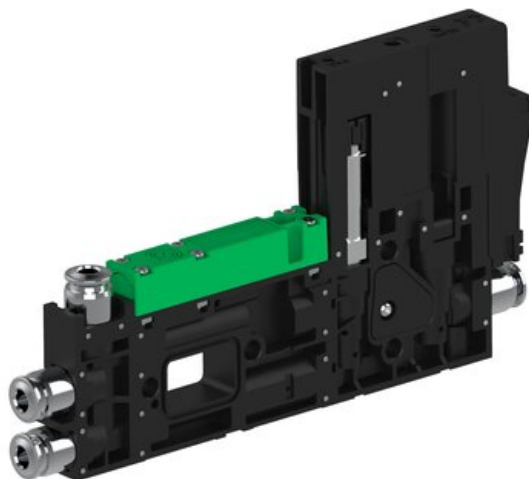

Eżektor piCOMPACT10X MICRO dod. wys, przepływ podciśnienia, pojedynczy, 1 kanał, złącze Ø4, NC próżnia, (PC.T.MC1.S.EBX.X34.1X.4.EI.CP6) (9921043) - Piab

Numer artykułu SKU:
9921043

Numer artykułu producenta: