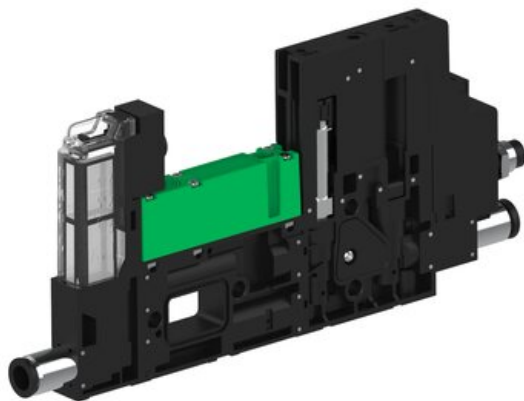

Eżektor piCOMPACT10X MICRO dod. wys, przepływ podciśnienia, podwójny, 1 kanał, złącze Ø6, NC próżnia, (PC.T.MC2.S.EBX.X16.1X.6.EI.CPA) (9921056) - Piab

**Numer artykułu SKU:**  
**9921056**

Numer artykułu producenta:  
-----