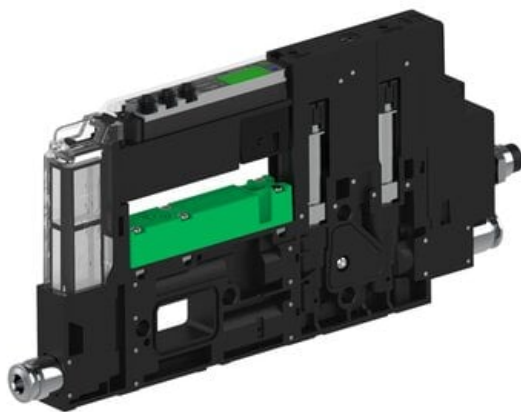

Eżektor piCOMPACT10X MICRO, niskie ciś. zasilania, pojedynczy, 1 kanał, złącze Ø4, NC próżnia i przedmuch, (PC.L.MC1.S.BAA.S14.1X.4.EI.CCPA) (9921278) - Piab

Numer artykułu SKU:
9921278

Numer artykułu producenta:

Czas wysyłki: Do 2-3 dni

OPIS PRODUKTU

DANE TECHNICZNE

Nr kat.

9921278