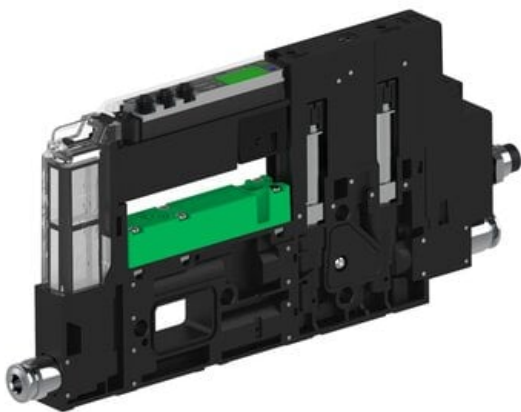

Eżektor piCOMPACT10X MICRO, niskie ciś. zasilania, pojedynczy, 1 kanał, złącze Ø4, NC próżnia i przedmuch, (PC.L.MC1.S.BAA.S14.1X.4.EI.CCPA) (9921278) - Piab

**Numer artykułu SKU:
9921278**

Numer artykułu producenta:

Czas wysyłki: Do 2-3 dni

OPIS PRODUKTU

DANE TECHNICZNE

Nr kat.

9921278