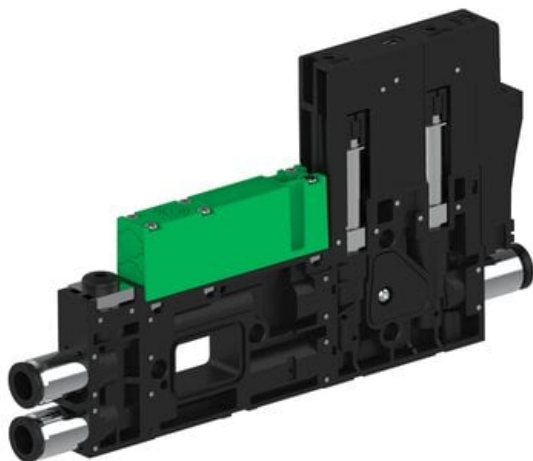

Eżektor piCOMPACT10X MICRO wys, przepływ podciśnienia, podwójny, 1 kanał, złącze Ø6, NC próżnia i przedmuch, (PC.S.MC2.S.DBX.X26.1X.6.EI.CCP6) (9921325) - Piab

**Numer artykułu SKU:**  
**9921325**

Numer artykułu producenta:  
-----