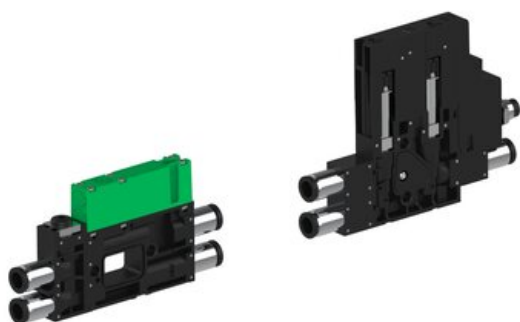

Najszersza
oferta
pneumatyki
w Polsce

Szybka dostawa
24 h / 48 h

Biuro Obsługi Klienta
+48 71 799 45 81

Eżektor piCOMPACT10X MICRO dod.poziom podciśnienia, podwójny, 1 kanał, złącze Ø6, złącze Ø6, NC próżnia i przedmuch, (PC.X.MC2.S.CBX.X26.1B.6.El.CCPA) (9921351) - Piab

Numer artykułu SKU:
9921351

Numer artykułu producenta:

Czas wysyłki: Do 2-3 dni

OPIS PRODUKTU

DANE TECHNICZNE

Nr kat.

9921351

Data wygenerowania podsumowania: 09.06.2026r, g. 07:21