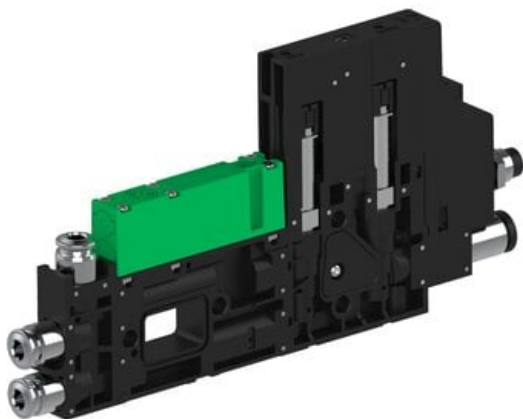

Eżektor piCOMPACT10X MICRO wys, przepływ podciśnienia, podwójny, 1 kanał, złącze Ø6, NC próżnia i przedmuch, (PC.S.MC2.S.DBX.X34.1X.6.EI.CCPA) (9921382) - Piab

Numer artykułu SKU:
9921382

Numer artykułu producenta:

Czas wysyłki: Do 2-3 dni

OPIS PRODUKTU

DANE TECHNICZNE

Nr kat.

9921382