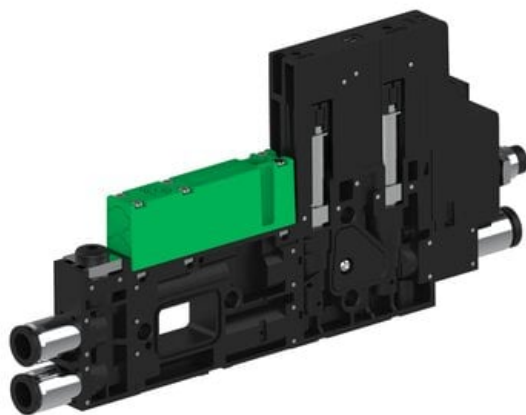

Eżektor piCOMPACT10X MICRO wys, przepływ podciśnienia, podwójny, 1 kanał, złącze Ø6, NC próżnia i przedmuch, (PC.S.MC2.S.DBX.X26.1X.6.EI.CCPA) (9921383) - Piab

**Numer artykułu SKU:**  
**9921383**

Numer artykułu producenta:  
-----