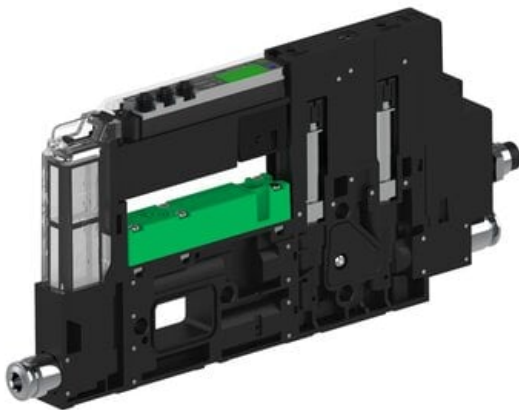

Eżektor piCOMPACT10X MICRO dod.poziom podciśnienia, pojedynczy, 1 kanał, złącze Ø4, NC próżnia i przedmuch, (PC.X.MC1.S.BAA.S14.1X.4.EI.CCPA) (9921416) - Piab

Numer artykułu SKU:
9921416

Numer artykułu producenta:

Czas wysyłki: Do 2-3 dni

OPIS PRODUKTU

DANE TECHNICZNE

Nr kat.

9921416