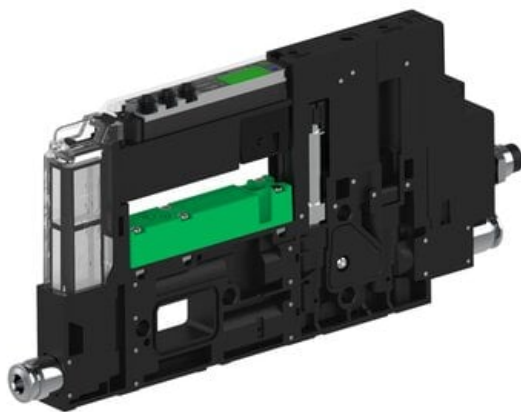

Eżektor piCOMPACT10X MICRO, niskie ciś. zasilania, pojedynczy, 1 kanał, złącze Ø4, NC próżnia, (PC.L.MC1.S.EBA.S14.1X.4.EI.CPA) (9921422) - Piab

Numer artykułu SKU:
9921422

Numer artykułu producenta:

Czas wysyłki: Do 2-3 dni

OPIS PRODUKTU

DANE TECHNICZNE

Nr kat.

9921422