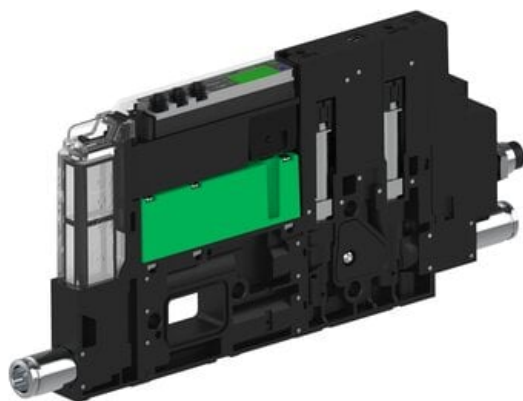

Eżektor piCOMPACT10X MICRO wys, przepływ podciśnienia, podwójny, 1 kanał, złącze 1/4", NC próżnia i przedmuch, (PC.S.MC2.S.DAA.S114.1X.14.EI.CCPA) (9921467) - Piab

Numer artykułu SKU:
9921467

Numer artykułu producenta:

Czas wysyłki: Do 2-3 dni

OPIS PRODUKTU

DANE TECHNICZNE

Nr kat.

9921467