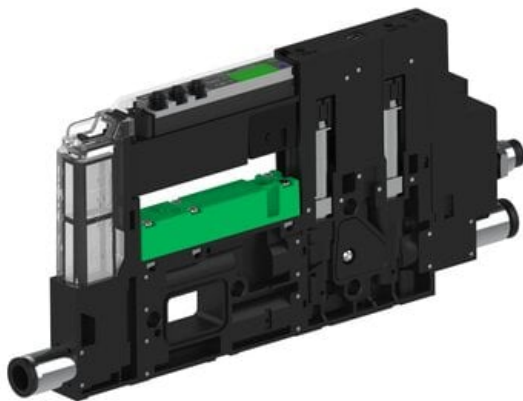

Eżektor piCOMPACT10X MICRO, niskie ciś. zasilania, pojedynczy, 1 kanał, złącze Ø6, NC próżnia i przedmuch, (PC.L.MC1.S.DBA.S16.1X.6.EI.CCPA) (9921492) - Piab

Numer artykułu SKU:
9921492

Numer artykułu producenta:

Czas wysyłki: Do 2-3 dni

OPIS PRODUKTU

DANE TECHNICZNE

Nr kat.

9921492